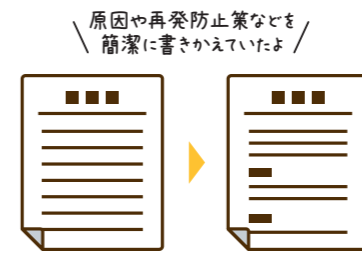

組合員お申し出対応の流れ

01

受付

各生協の窓口で組合員からのお申し出内容を受付カードに記入！
組合員に商品がどのような状態なのかなどを尋ねて、原因究明に役立つ情報を聞き出している場面もあったよ。

02

システム登録

受付カードに記入した内容を専用のシステムに入力していたよ。
全国の主だった生協がこのシステムを利用しているから、すぐに情報を共有・発信できるようになっているんだって。

03

調査依頼

配送担当者がお申し出の商品を回収後、コープ北陸にてシステムへの登録内容や回収物を確認して、取引先に調査依頼をかけていたよ。
場合によっては、官能検査(*)を行うこともあるんだって！
★「触れる」「嗅ぐ」など五感を使って行う検査。

04

調査・検査

取引先(製造工場)では、届いた回収物から製造ラインの点検や記録類を確認し原因究明に努めていたよ。
お申し出の内容によっては検査を行うこともあるんだって。
調査結果はシステムに入力するよ。
※原因の特定に至らない場合もあります。

05

報告書の確認

コープ北陸にてお申し出に沿った内容になっているか、再発防止策が立てられているかをチェック！
組合員にも伝わりやすいよう、難しい言葉や専門用語がないかも確認しているんだって。

06

報告書を組合員へ

調査期間は約2週間。いろいろな点検を行って原因究明と対策にあたっていることがわかったよ。
報告書が届くことでより安心できるね！

お申し出管理グループの方に質問！

Q1 年間のお申し出件数はどのくらい？
また、どのようなお申し出が多いの？