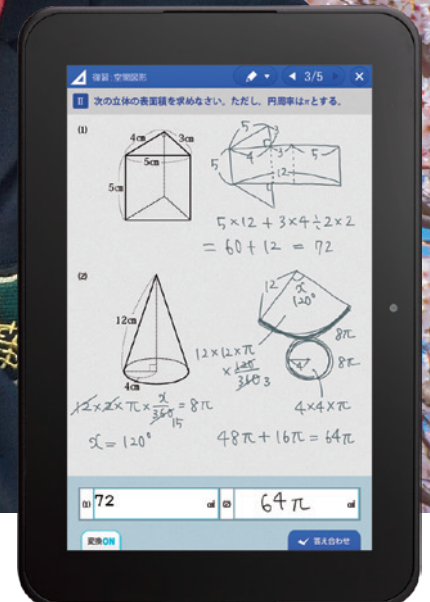

タブレット学習

塾・学習教室に行くより

スマイルゼミ

スマイルゼミは塾よりもおトクに、“その年代”に合った幅広い学びをタブレット1台で提供する通信教育です。タブレットだからその仕組みで一人ひとりの力が着実に身につくよう、ていねいにサポートします。

4月スタート
入会手続き締め切り
4月17日まで
*5月スタートは
5月17日まで

幼児コース

一人で楽しく学べるから自信がつく！保護者の「みまもり」機能も充実

小学生コース

5教科の予習・復習も！学年を超えた先取り・さかのぼりも！

中学生コース

9教科+aを“自分専用”の学習プランで学べる個別指導式システム

高校生コース

7教科32科目+aの教材と戦略AIコーチが志望大学合格へと導く

おトクな生協組合員価格で受講いただけます！

まずは無料資料請求

資料請求受付期間 **3/17**月～**3/21**金まで

ご入会の流れ

無料

資料請求

注文書にて検討している学年の資料請求番号(注文番号)と注文数をご記入のうえ、ご提出ください。

●内容
カタログ(スマイルゼミのご紹介・全教科の学習内容)／年間カリキュラム表／生協優待入会のご案内ほか

資料お届け

注文書提出後の翌週に発送します。

ご入会

4月スタートの締め切りは**4/17**まで

資料に記載している方法にしたがってお申し込みください。

タブレットのお届け

ご入会后、約1～3週間でお届けします。

お支払い

ご利用代金のお支払いは、生協にご登録の口座からの引き落としとなります。

学年	資料請求番号(注文番号)
プレ年少 (2025年10月募集再開)	
年少	348821
年中	348830
年長	348848
小学1年生	348856
小学2年生	348864
小学3年生	348872
小学4年生	348881
小学5年生	348899
小学6年生	348902
中学1年生	348911
中学2年生	348929
中学3年生	348937
高校1年生	348945
高校2年生	348953
高校3年生	348961

すぐ入会はこちらから！

専用タブレット ※一括払いの場合

10,978円(税込)

1台で完結する高性能

専用デジタイザーペン

選べる2色のタブレットカバー

・お支払いは一括/分割を比べます。
分割払い 月々1,078円×12回
・受講開始後12か月未満で退会された場合は、タブレット代金の一部を追加でご請求します。

約2週間、ご自宅でぜひお試しください

全額返金保証

もし、ご納得いただけない場合、期間内であれば全額返金いたします。

生協を通して申し込みいただく、メーカー直接申し込みの12か月分一括払いのひと月あたりの金額と同等価格で受講できます。

学年	毎月の受講価格(税込)	
	通常価格	組合員価格
プレ年少	(2025年10月募集再開)	
年少	4,378円	3,630円 748円お得
年中	4,378円	3,630円 748円お得
年長	4,378円	3,630円 748円お得
小学1年生 標準クラス	4,730円	3,630円 1,100円お得
小学2年生 標準クラス	5,170円	4,070円 1,100円お得
小学3年生 標準クラス	6,160円	5,060円 1,100円お得
小学4年生 標準クラス	7,040円	5,940円 1,100円お得
小学5年生 標準クラス	8,030円	6,930円 1,100円お得
小学6年生 標準クラス	8,580円	7,480円 1,100円お得
中学1年生 標準クラス	10,230円	8,580円 1,650円お得
中学2年生 標準クラス	11,000円	9,460円 1,540円お得
中学3年生 標準クラス	11,880円	10,340円 1,540円お得
高校1年生	19,140円	17,380円 1,760円お得
高校2年生	19,140円	17,380円 1,760円お得
高校3年生	21,340円	19,580円 1,760円お得

※価格は全て税込

注文書提出期間後の資料請求は

コープいしかわコールセンター 受付時間
0120-759-853 月曜～金曜 8:30～20:00
土曜 8:30～14:00

商品についてのお問い合わせ

(株)ジャストシステム 受付時間 10:00～20:00
※土日祝も受付しています。
※お電話の際には「生協のチラシを見て連絡している」とお伝えください。
0120-941-220

【受講のお申し込みについて】タブレットがお手元に届き次第、すぐにご利用いただけます。／受講開始後、退会のお申し出がない限り、高校卒業まで自動継続となります。
【個人情報の取り扱いについて】お申し込み時にお知らせいただいた組合員様の個人情報は、(株)ジャストシステムからの資料発送、及び入会時の組合員資格照会に利用し、適正に管理します。
その他各詳細については資料やWebサイトをご覧ください。