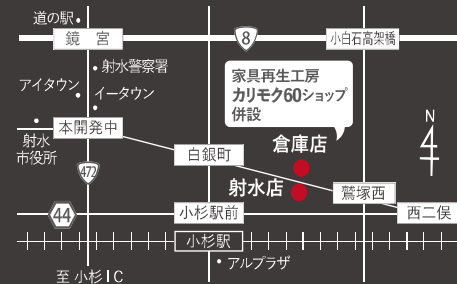

場所: 山町パレー イベントスペース

詳しくはこちらから⇒

期間中は石崎家具(株)アートウーさんの椅子も展示します。

クリア家具合同会社

〒939-0351 富山県射水市戸破 3093-22

0120-124-038

OPEN: 10:00~17:00 (平日)

10:00~18:00 (土日祝)

CLOSE: 水・木曜日 (祝日は営業)

富山県公安委員会許可 第501250000362号

直そうか...

買い替えようか...

正直にお応えします。

CLIA

Creation of a new Life style from A

修理にはお時間が掛かります。ご相談はお早めに。

コープいしかわ 提携店

とやま生活協同組合 指定店

いつまでも時を超えて
新鮮な暮らしのスタイルを。

カリモク家具

暮らしに寄り添う、ちょうどいいソファ

360度どこから見ても美しいデザインと豊富なサイズバリエーションでカリモクで人気No.1のソファです。

[301] **ソファ 46model L型2点セット**
W238×D147×H89.5×SH38.5cm
本革張 (外側:合成皮革) **¥654,500**